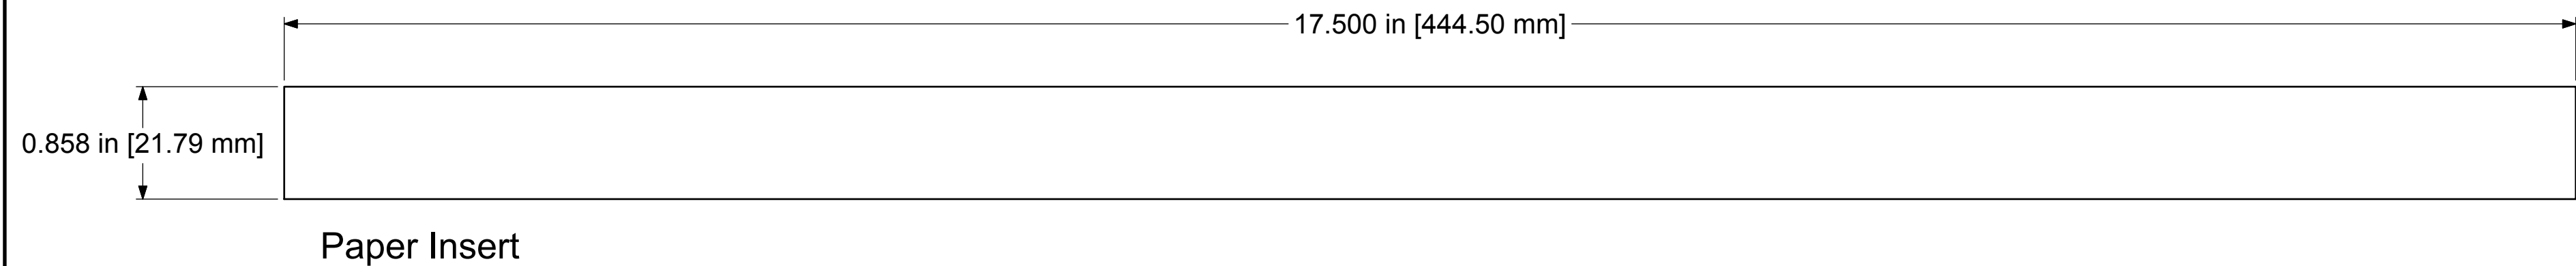

Designation Layout Drawing

2RU Midsize Video
 AV-D232E2
 TV-D232E2

Designation P/N: 144213
 Paper Strip P/N: 144170
 Clear Lexan Window P/N: 144982

**2RU, 2x32 Position, Even-Spaced,
 Midsize Video Panel**