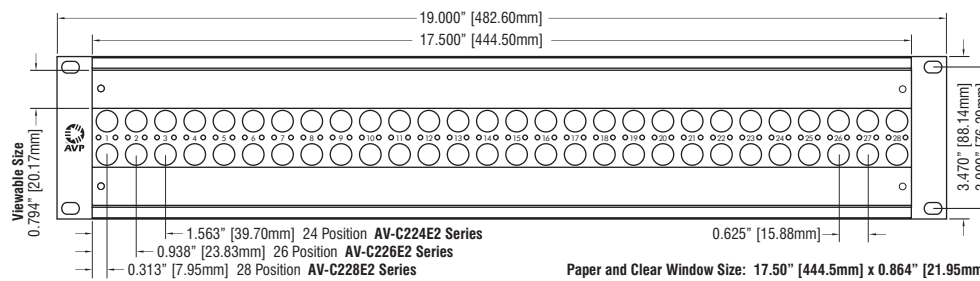

Midsize Video Designation Layouts

1 RU

1.5 RU

2 RU

1 RU

1.5 RU

2 RU

Standard Size Video Designation Layouts